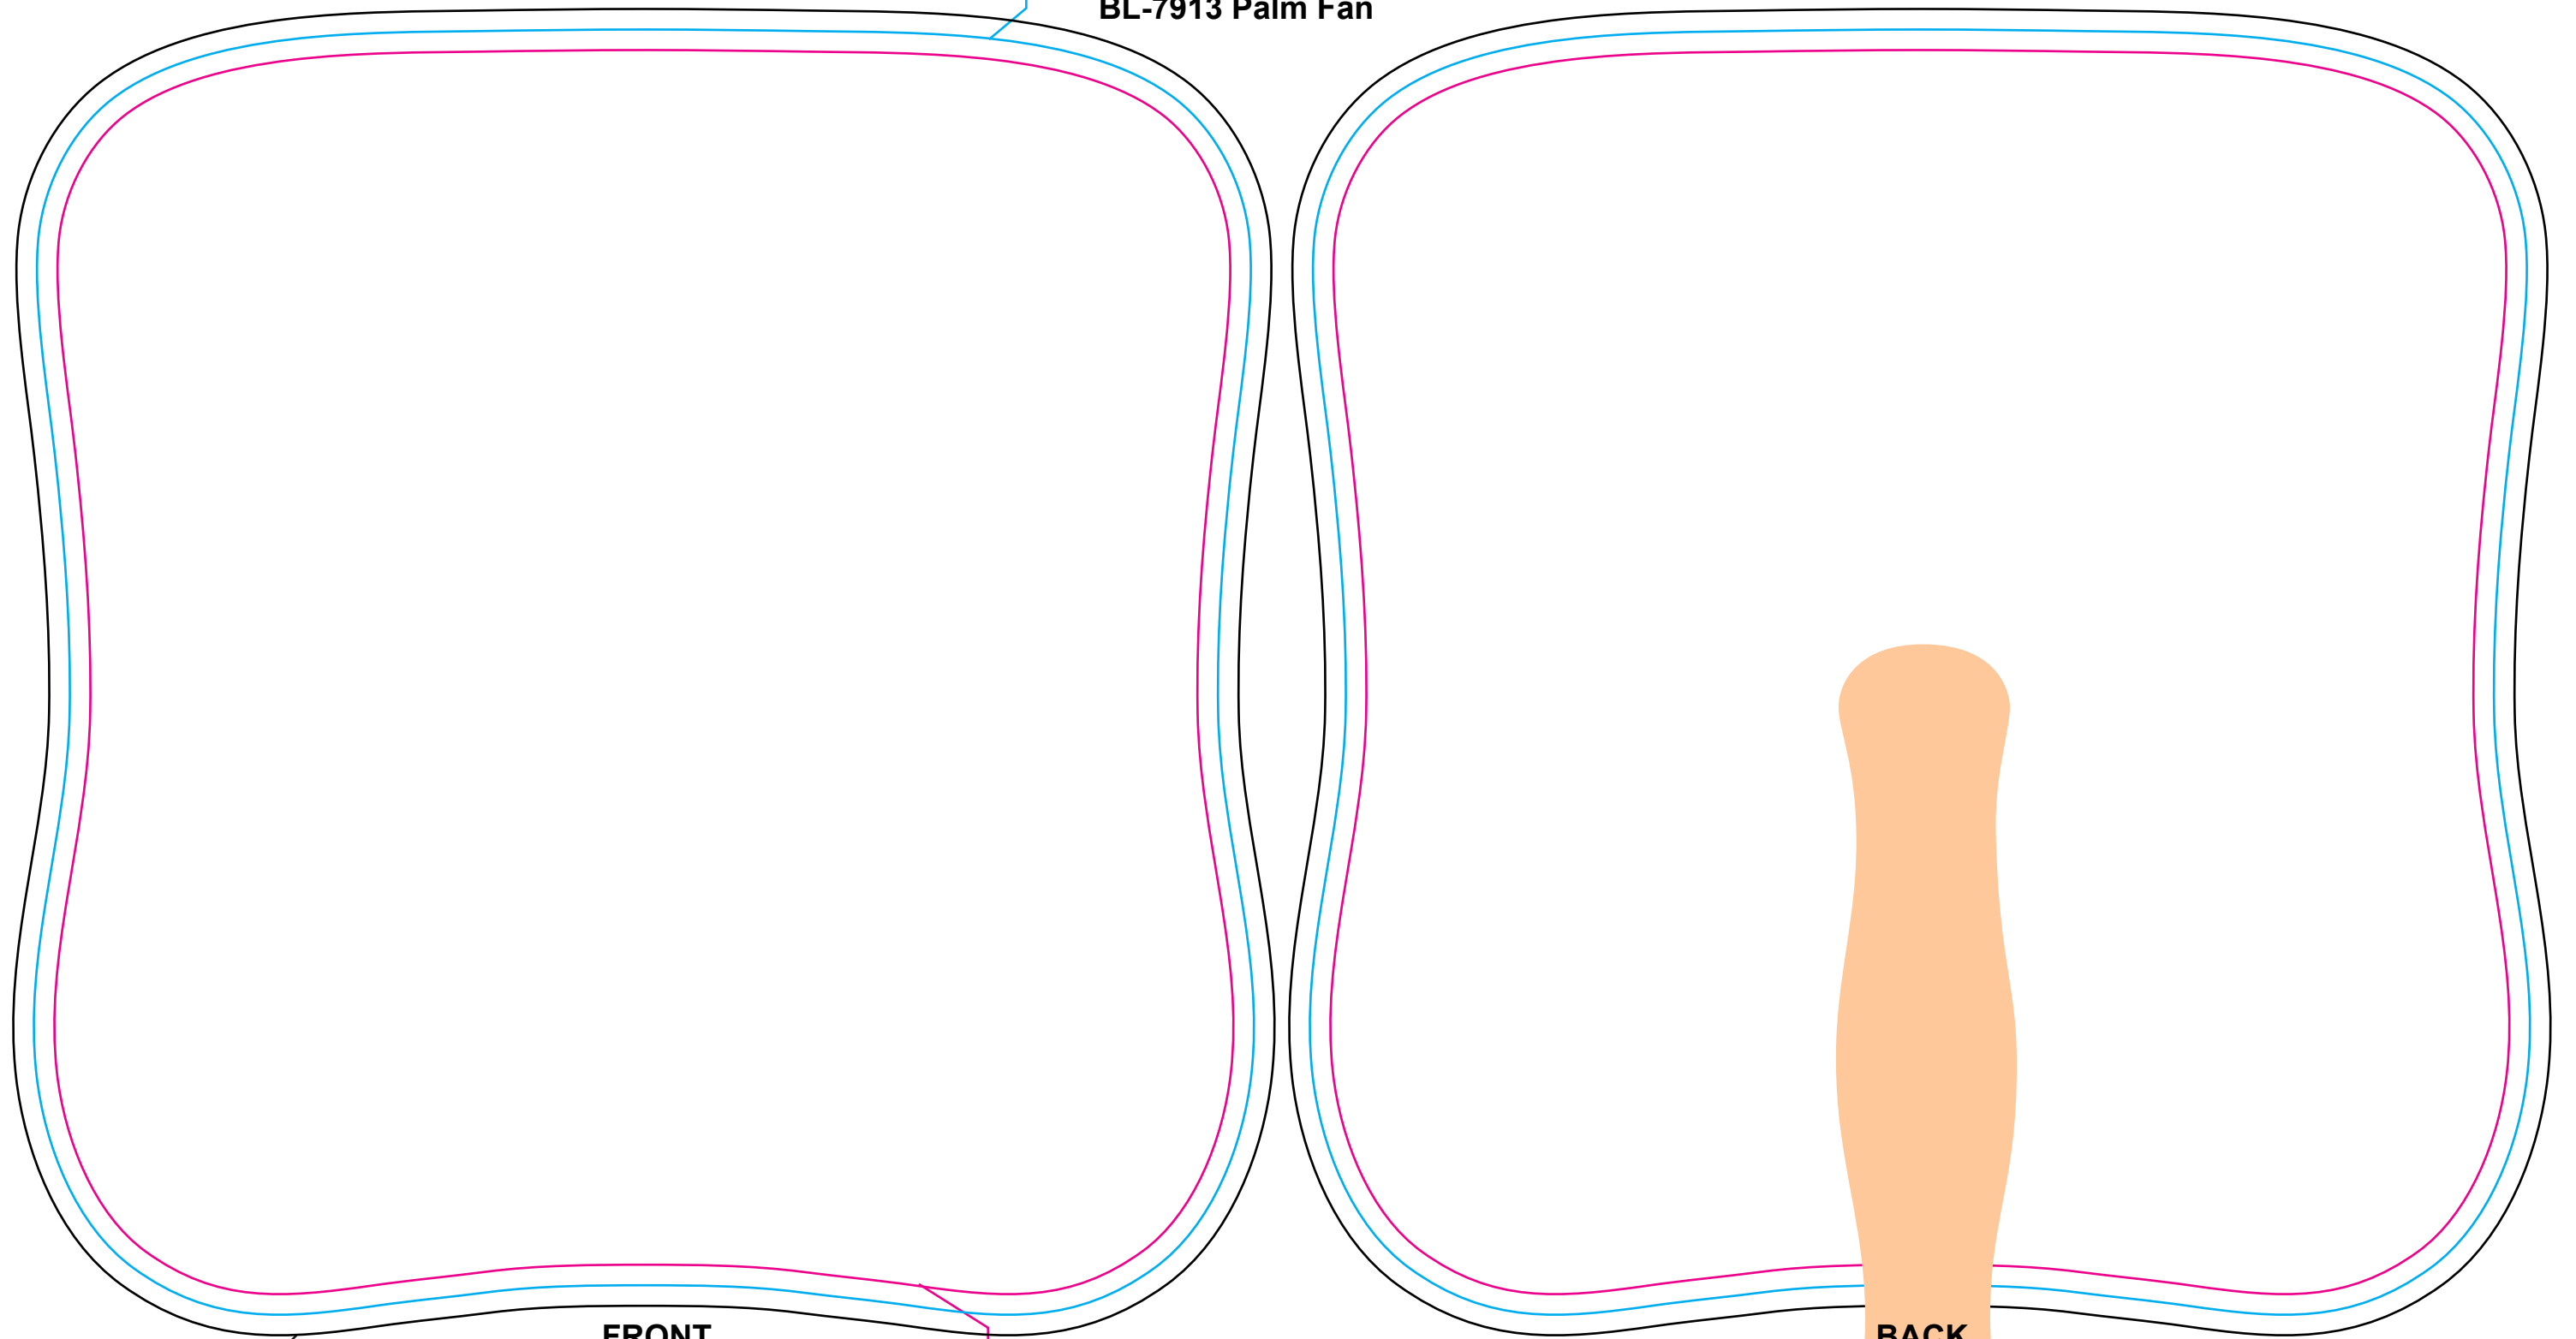

CYAN LINE - Product Edge  
(7.435"W x 7.832"H)

### BL-7913 Palm Fan

BLACK LINE - Maximum Bleed  
(7.684"W x 8.082"H)

**FRONT**

MAGENTA LINE - Image Area  
(7.185"W x 7.582"H)

**BACK**