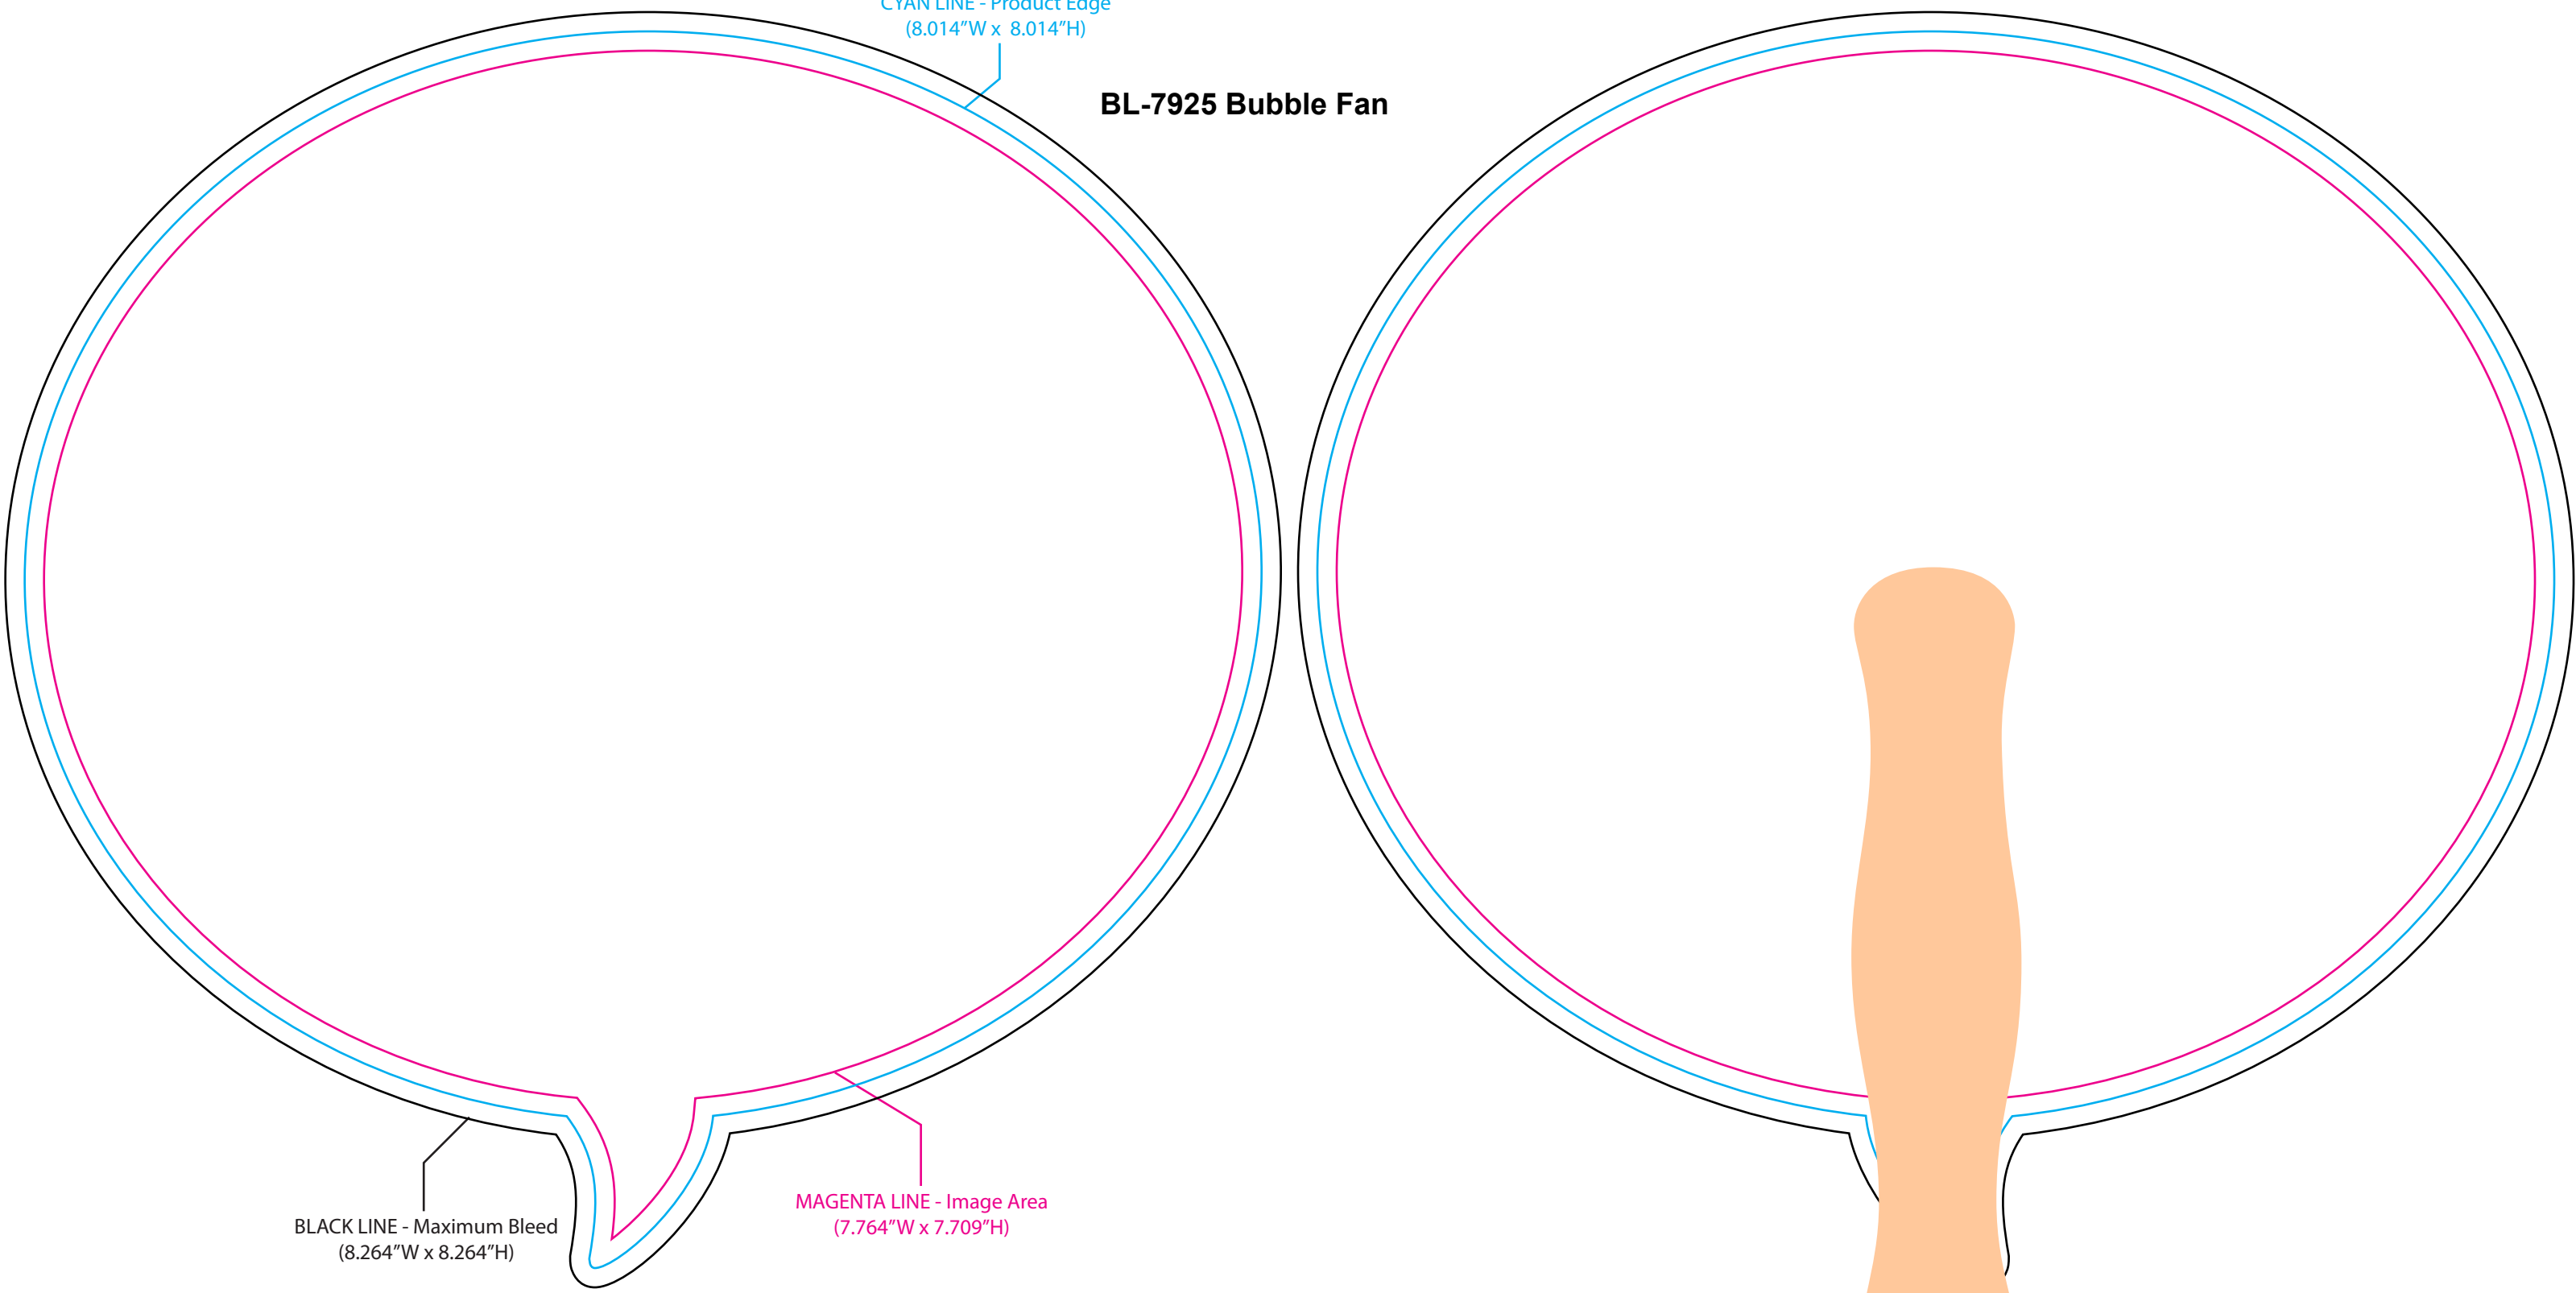

CYAN LINE - Product Edge  
(8.014"W x 8.014"H)

### BL-7925 Bubble Fan

BLACK LINE - Maximum Bleed  
(8.264"W x 8.264"H)

MAGENTA LINE - Image Area  
(7.764"W x 7.709"H)

**FRONT**

**BACK**