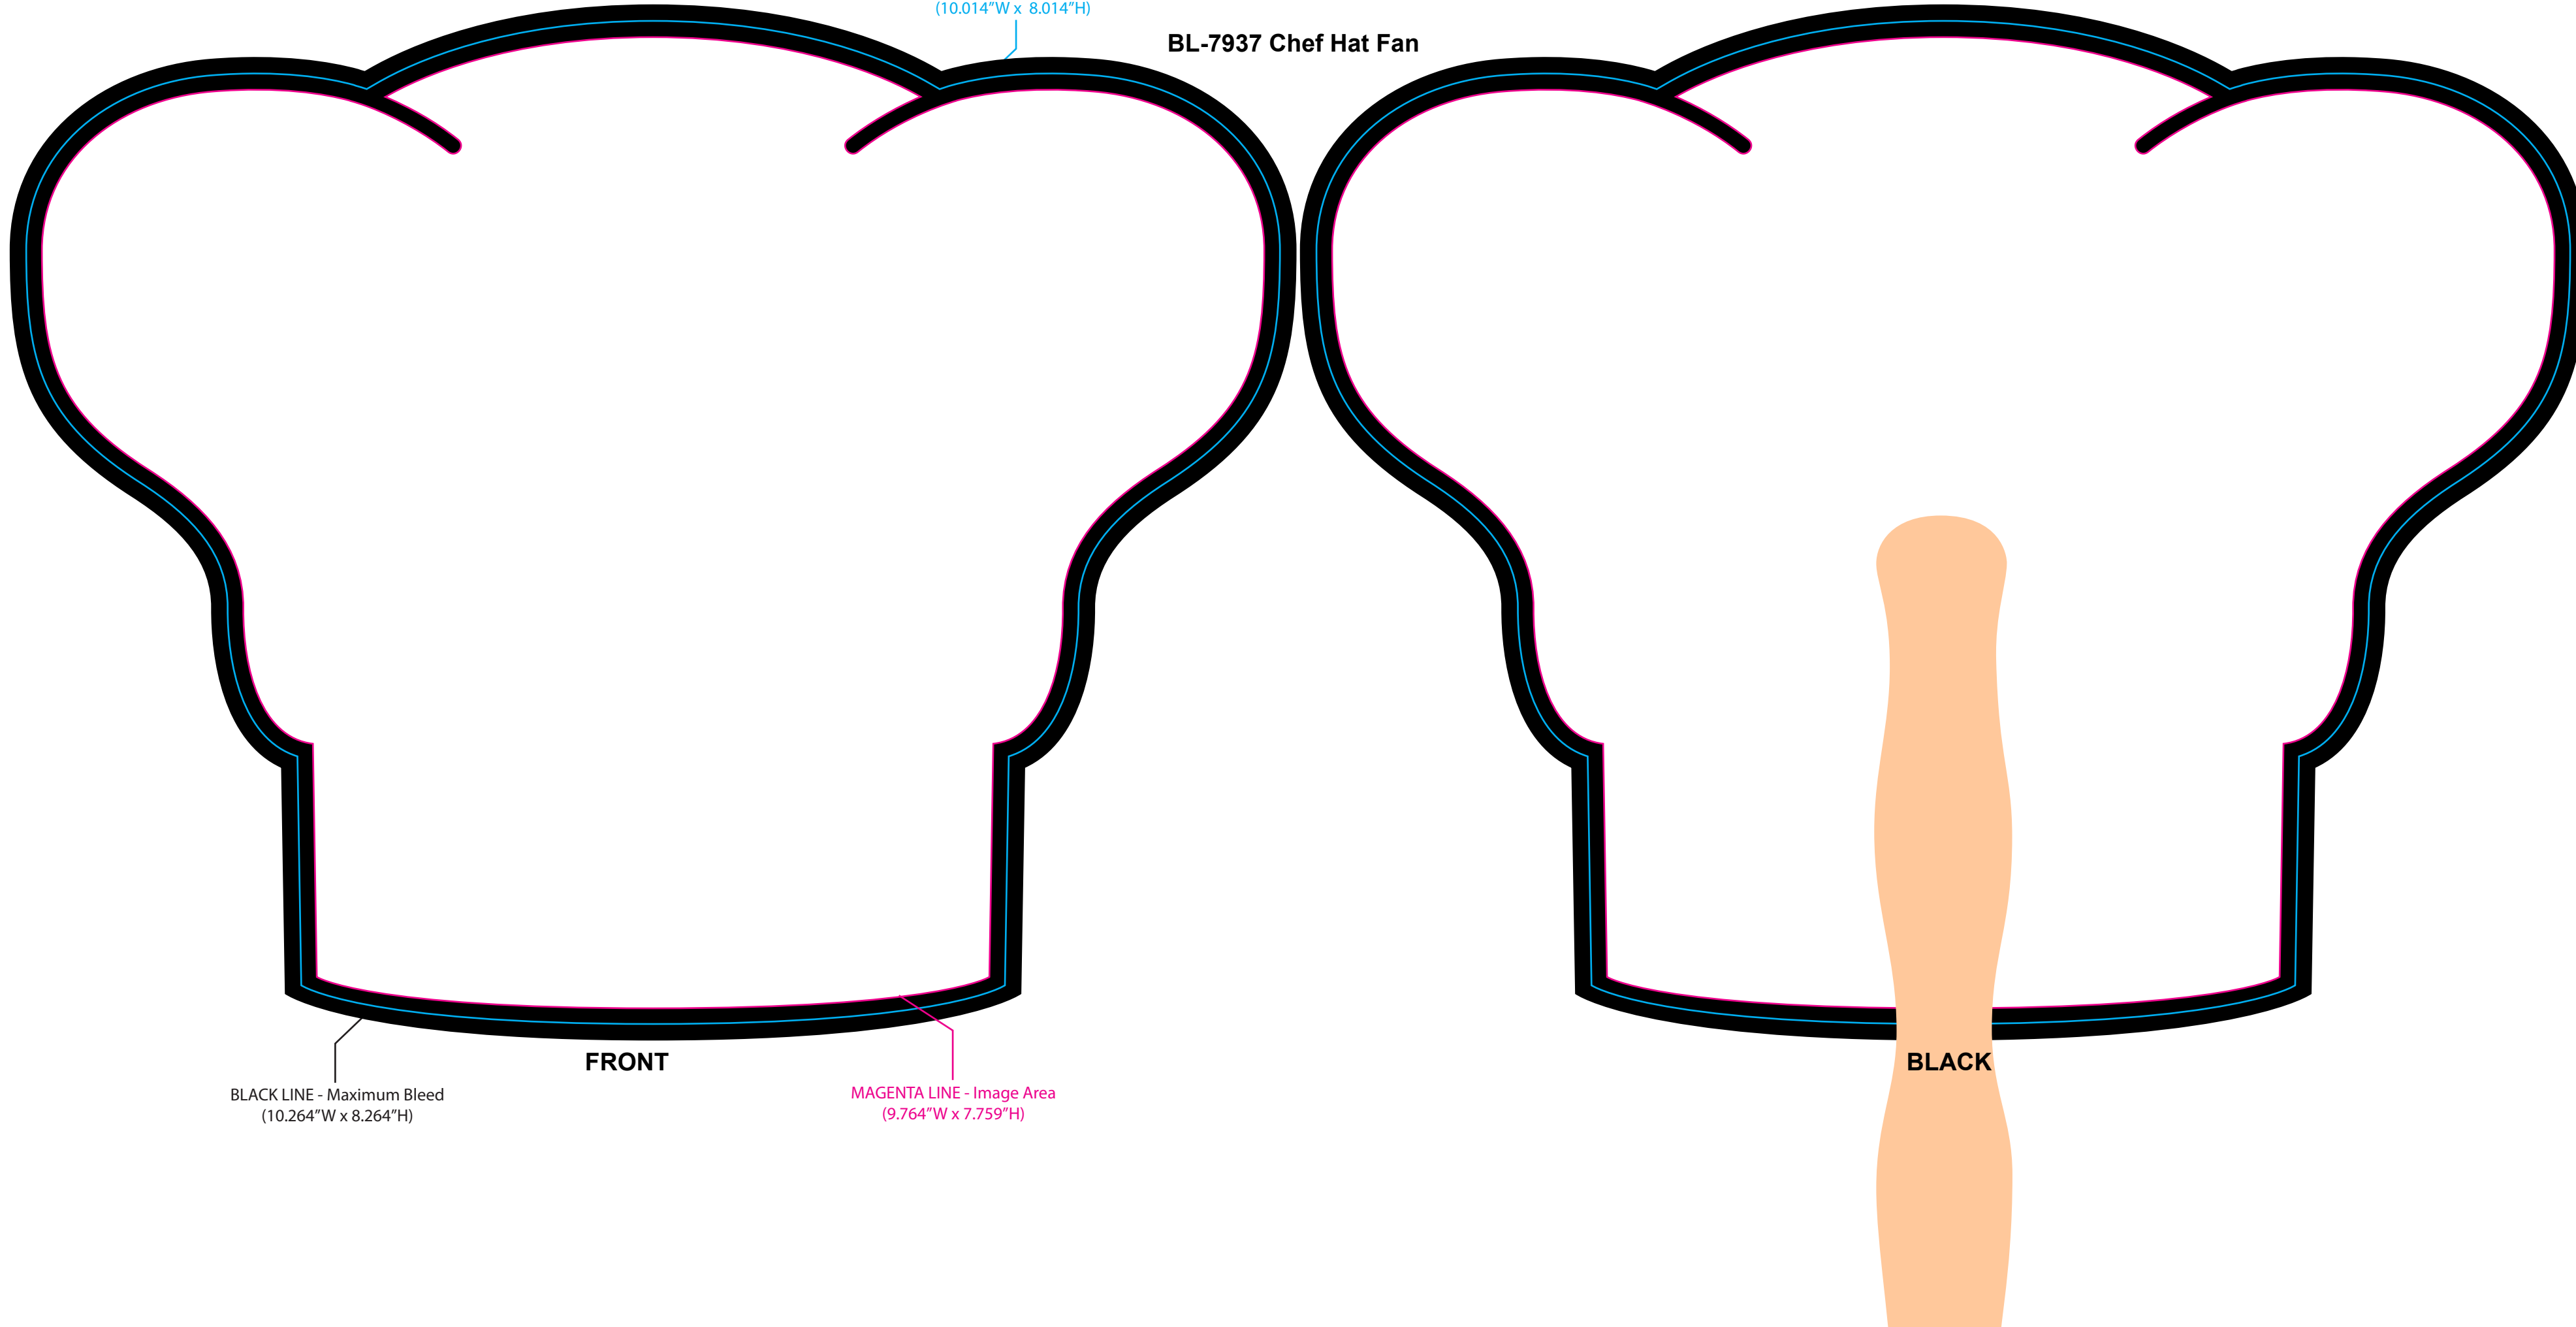

BL-7937 Chef Hat Fan

CYAN LINE - Product Edge
(10.014"W x 8.014"H)

FRONT

BLACK LINE - Maximum Bleed
(10.264"W x 8.264"H)

MAGENTA LINE - Image Area
(9.764"W x 7.759"H)

BLACK